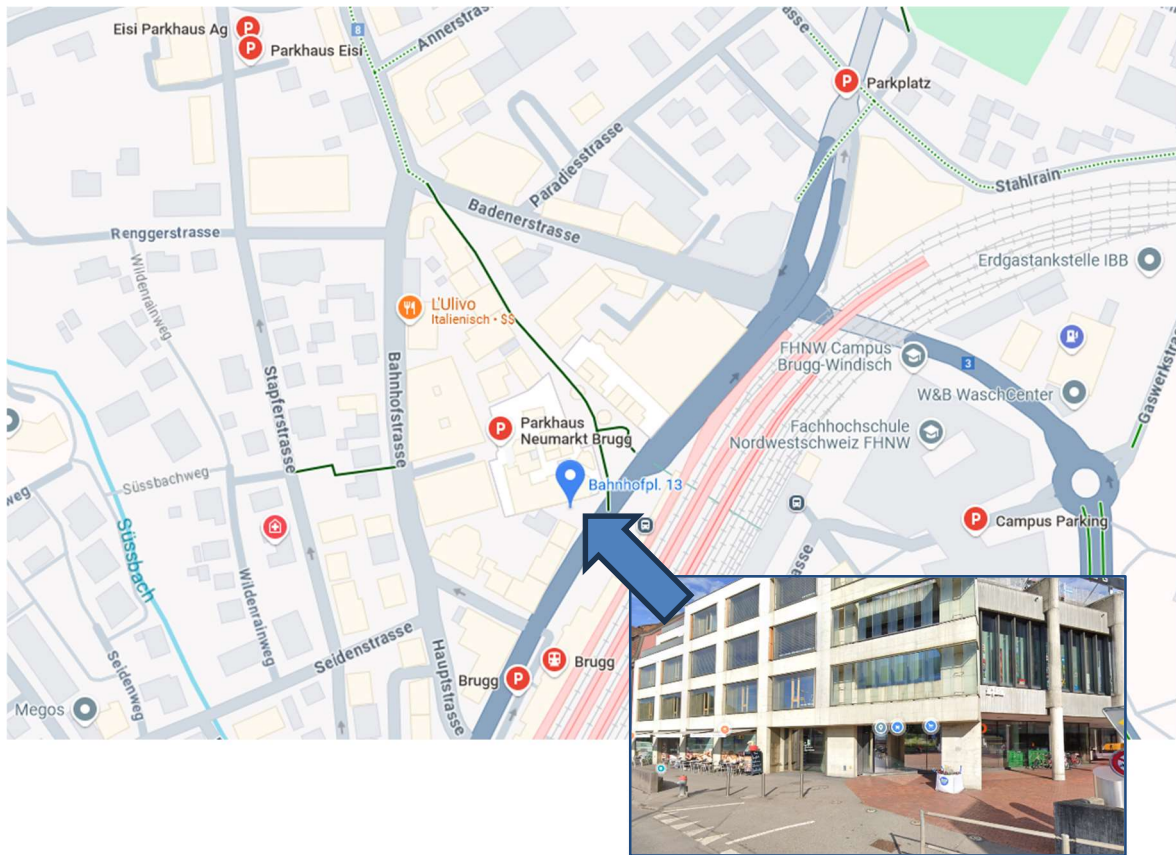

Wegbeschreibung zur e-netz ag

Mit der Bahn

Bahnhof Brugg AG – Eingang direkt vis-à-vis Bahnhof auf der anderen Strassenseite – ca. 50 m bis zu Bahnhofplatz 13.

Mit dem Auto

Alle Wege führen nach Brugg AG: Am einfachsten via Autobahn-Ausfahrt Brugg/Windisch – Hauptstrasse Richtung Brugg – in Brugg bei der Unterführung Richtung Parkhaus Neumarkt / Zentrum– Eingang direkt neben dem Einkaufszentrum Neumarkt.